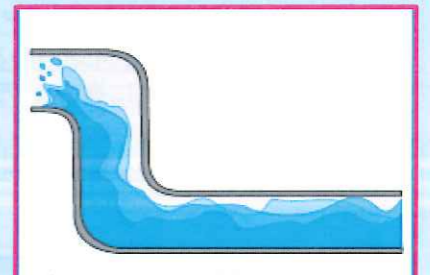

【排水管の流れが悪い】

- ・排水口からニオイが上がる
- ・台所のシンク下が臭う
- ・下水の臭いがする